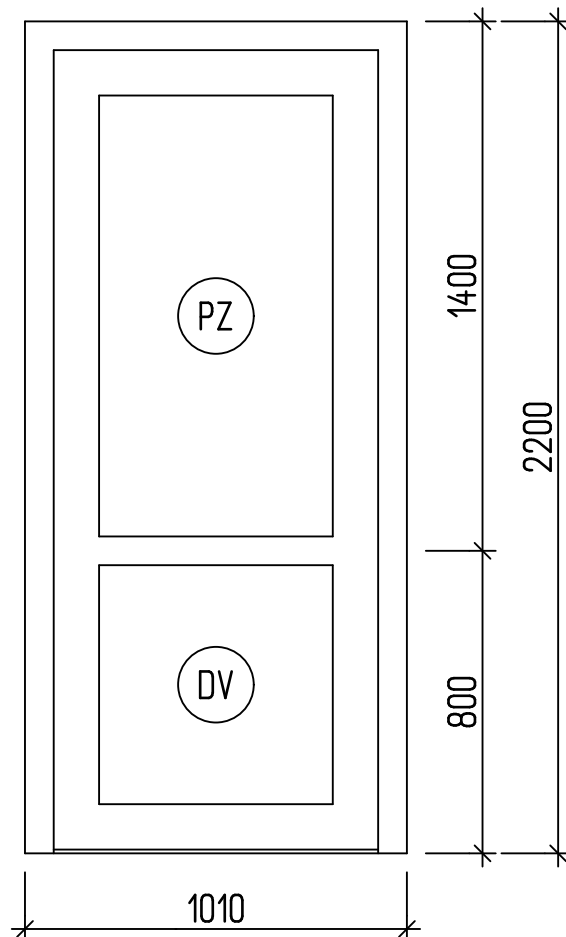

VSTUPNÉ DVERE NA 2.NP - POHĽAD

VSTUPNÉ DVERE - PRAVÉ 1010/2200 MM - 1 ks

PZ-PEVNÉ ZASKLENIE, $U_g=1,1W/m^2K$

DV-DVERNÁ VÝPLŇ BIELA PLNÁ ZATEPLENÁ

PROFIL - HLINÍKOVÝ SYSTÉM

FARBA BIELA, KĽUČKA BIELA