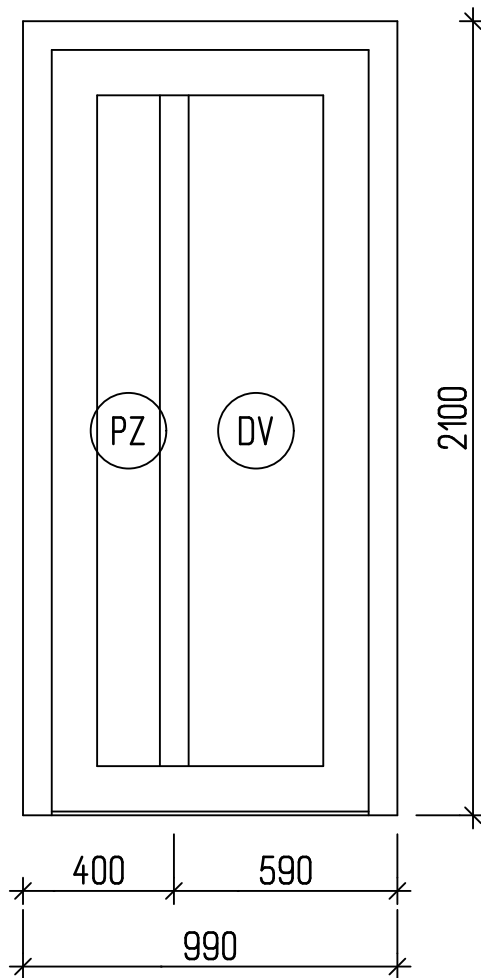

VSTUPNÉ DVERE DO OBJEKTU OČÚ SEČ.POLIANKA

SVETLÍK 990/380 MM - 1 ks

PZ-PEVNÉ ZASKLENIE, $U_g=1,1W/m^2K$

PROFIL - HLINÍKOVÝ SYSTÉM

FARBA BIELA

VSTUPNÉ DVERE PRAVÉ 990/2100 MM -1ks

PZ-PEVNÉ ZASKLENIE, $U_g=1,1W/m^2K$

DV-DVERNÁ VÝPLŇ BIELA PLNÁ ZATEPLENÁ

PROFIL - HLINÍKOVÝ SYSTÉM

FARBA BIELA

POHĽAD NA VSTUPNÉ DVERE