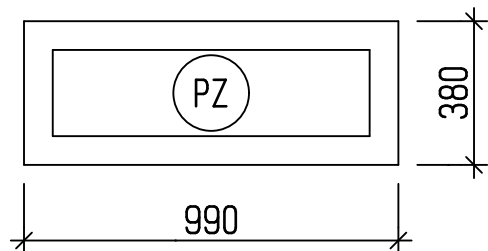

VSTUPNÉ DVERE DO OBJEKTU OČÚ SEČ.POLIANKA

SVETLÍK 990/380 MM - 1 ks

PZ-PEVNÉ ZASKLENIE, $U_g=1,1W/m^2K$

PROFIL - HLINÍKOVÝ SYSTÉM

FARBA BIELA

VSTUPNÉ DVERE PRAVÉ 990/2100 MM -1ks

PZ-PEVNÉ ZASKLENIE, $U_g=1,1W/m^2K$