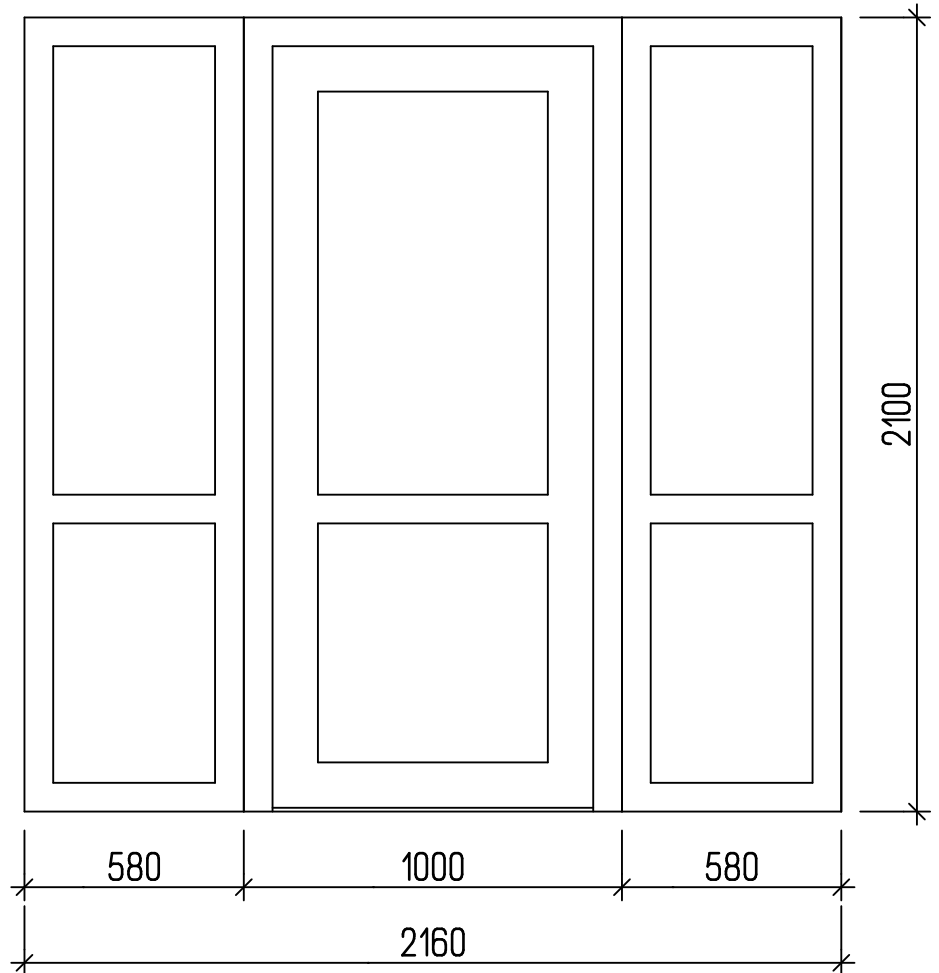

ZASKLENNÁ STENA
VSTUP NA 1.NP OČÚ SEČOVSKÁ POLIANKA

SVETLÍK 580/2100 MM - 2 ks
 PZ-PEVNÉ ZASKLENIE, $U_g=1,1W/m^2K$
 DV-DVERNÁ VÝPLŇ BIELA PLNÁ ZATEPLENÁ
 PROFIL - HLINÍKOVÝ SYSTÉM
 FARBA BIELA

VSTUPNÉ DVERE ĽAVÉ 1000/2100 MM
 1 ks
 PZ-PEVNÉ ZASKLENIE, $U_g=1,1W/m^2K$
 DV-DVERNÁ VÝPLŇ BIELA PLNÁ ZATEPLENÁ
 PROFIL - HLINÍKOVÝ SYSTÉM
 FARBA BIELA

POHĽAD NA CELÚ ZASKLENNÚ STENU

2160