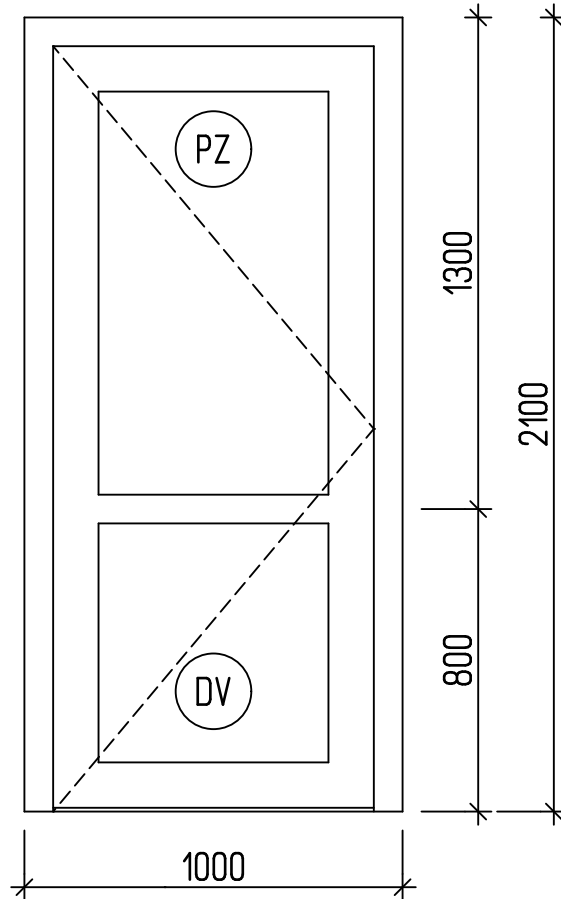

ZASKLENNÁ STENA
VSTUP NA 1.NP OČÚ SEČOVSKÁ POLIANKA

SVETLÍK 580/2100 MM - 2 ks
 PZ-PEVNÉ ZASKLENIE, $U_g=1,1W/m^2K$
 DV-DVERNÁ VÝPLŇ BIELA PLNÁ ZATEPLENÁ
 PROFIL - HLINÍKOVÝ SYSTÉM
 FARBA BIELA

VSTUPNÉ DVERE ĽAVÉ 1000/2100 MM
 1 ks
 PZ-PEVNÉ ZASKLENIE, $U_g=1,1W/m^2K$
 DV-DVERNÁ VÝPLŇ BIELA PLNÁ ZATEPLENÁ
 PROFIL - HLINÍKOVÝ SYSTÉM
 FARBA BIELA

POHĽAD NA CELÚ ZASKLENNÚ STENU

2160