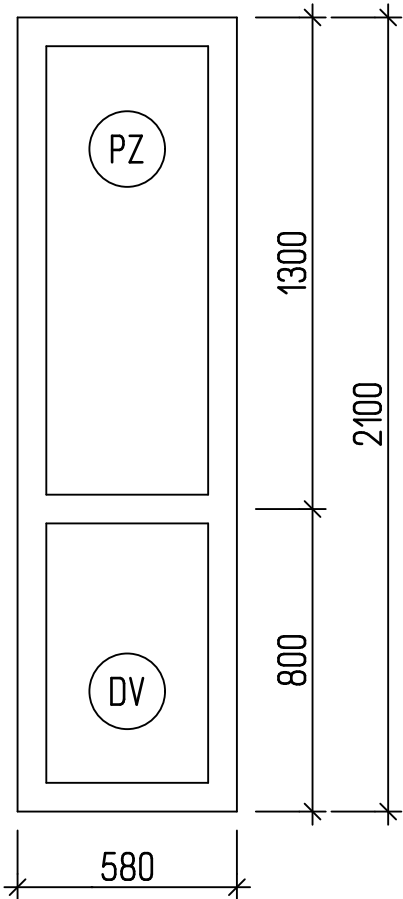

ZASKLENNÁ STENA
VSTUP NA 1.NP OČÚ SEČOVSKÁ POLIANKA

SVETLÍK 580/2100 MM - 2 ks
 PZ-PEVNÉ ZASKLENIE, $U_g=1,1W/m^2K$
 DV-DVERNÁ VÝPLŇ BIELA PLNÁ ZATEPLENÁ
 PROFIL - HLINÍKOVÝ SYSTÉM
 FARBA BIELA

VSTUPNÉ DVERE ĽAVÉ 1000/2100 MM
 1 ks
 PZ-PEVNÉ ZASKLENIE, $U_g=1,1W/m^2K$
 DV-DVERNÁ VÝPLŇ BIELA PLNÁ ZATEPLENÁ
 PROFIL - HLINÍKOVÝ SYSTÉM
 FARBA BIELA

POHĽAD NA CELÚ ZASKLENNÚ STENU

2160